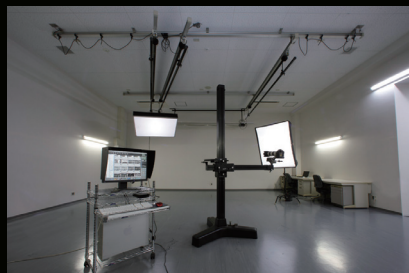

TAIHEI NOW

TAIHEIとお客様をつなぐコミュニケーションペーパー

大平印刷の撮影スタジオ

大平印刷本社には、モデル撮影や商品撮影など用途に合わせて使い分けられるスタジオを完備しています。
撮影のみも承りますので、お気軽にお問い合わせください。

- 同時に大小2台の撮影セットを組むことも可能です。
- 敷地内にある大型搬出入口で、直接荷物の搬入が可能です。
- 敷地内に駐車スペースがあるため、機密保持の面からも安全です。
- 電源車の設置も可能です。

印刷会社ならではの
メリットいっぱい!

正社員のプロカメラマンが撮影します。

撮影～画像処理まで、すべて当社で作業します。

お急ぎや1カットのみの撮影にも対応します。

経験豊富なスタッフが
最適な撮影を
ご提案します。

ビン・容器

透明感や容器の質感が
ポイントになります。

ファッション

「高級な」、「柔らかい」、「優しそう」など、ファッションには欠かせない雰囲気の撮影に対応いたします。
また衣桁掛けの着物など、京都ならではの撮影も承っています。

材質の表現

同じ色のアイテムでも、
製品により質感は異なります。
工芸品や精密機器、照明など
高い再現性が求められる製品も
そのアイテムにふさわしい
質感に写します。

ロケ

各種モデルの
手配を含め、
各種ロケ撮影も
承ります。

大型商品・ 建て込み

バイクなど
大型商品や
建て込みによる
撮影も可能です。
(6畳程度)